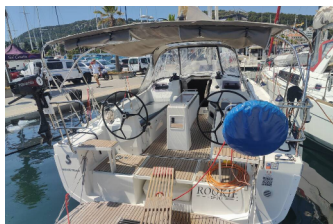

<b>Baza Jahti</b>	ACI Marina Split, Hrvatska
<b>Jahta ID</b>	3339
<b>Brendovi Jahti</b>	Beneteau
<b>Ime Jahte</b>	Rookie
<b>Godina Proizvodnje</b>	2023
<b>Duljina</b>	10.77 M
<b>Kabine</b>	3
<b>Kreveti</b>	6 + 2
<b>WC</b>	1

**NAVIGACIJA:** Automatski pilot, Compass, Dalekozor, GPS chart plotter - cockpit, Mjerač brzine vjetra, Nautičke karte i vodič, Peljar

**PALUBA:** Bimini top, Bokobran okrugli, Električno sidreno vitlo, Gumenjak (Pomoćni čamac), Hvataljka za muring (mezomarinier), Jarbolna sjedalica s vrećom, Pomoćno sidro (rezervno sidro), Pumpa za šantinu (kaljužna pumpa) - Mehanička, Sidro s lancem, Sprayhood, Stol u kokpitu, Tikovina u kokpitu, Vanjski/krmeni tuš

**UDOBNOST:** Jastuci u kokpitu, Posteljina, Ručnici

**ZABAVA:** Radio sa USB, Vanjski zvučnici, Wi-Fi Internet