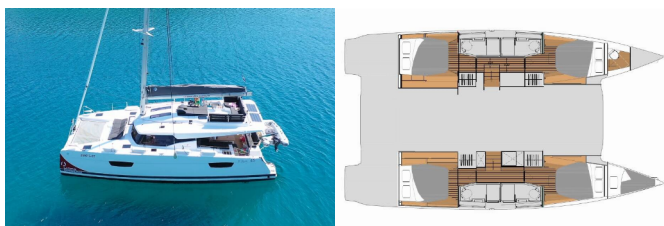

Baza Jahti Trogir, Yachtclub Seget
(Marina Baotić), Hrvatska

Jahta ID 3336

Brendovi Jahti Fountaine Pajot

Ime Jahte Summer Flow

**Godina
Proizvodnje** 2023

Duljina 13.45 M

Kabine 4 + 1

Kreveti 8 + 2 + 1

Max Osoba 11

WC 4 + 1

ELEKTRIKA: Akumulator, Generator, Grijanje, Inverter, Klimatizacija, Priključak 220 V, Pumpa za šantinu (kaljužnu pumpu) - Električna, Punjač akumulatora, Solarni paneli

INTERERIJE: El. WC, Električni ventilatori u kabinama, Konvertibilni stol u salonu, Zavjese