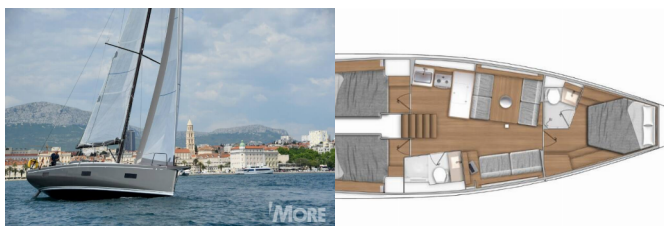

FIRST 44

Checkmate (2023)

Conviva Maris D.O.O. • Paraćeva 8 • 21000 Split • Hrvatska

Telefon: +385 91 300 2377

E-mail: info@croatia-holidays-charter.com

Web: www.croatia-holidays-charter.com

Baza Jahti	ACI Marina Split, Hrvatska
Jahta ID	3328
Brendovi Jahti	Beneteau
Ime Jahte	Checkmate
Godina Proizvodnje	2023
Duljina	14.15 M
Kabine	3
Kreveti	6 + 1
WC	2

ELEKTRIKA: Inverter, Klimatizacija, Priključak 220 V, Pumpa za šantinu (kaljužnu pumpu) - Električna, Punjač akumulatora, USB sockets

INTERERIJE: Ambijentalna rasvjeta, El. WC, LED unutrašnja svjetla

JEDRILJE: Jarbol od karbona

KUHINJA: Ice box, Kava NESPRESSO aparat, Kuhalo, Kuhinjski pribor, Pečnica, Plinske boce, Topla voda

NAVIGACIJA: Automatski pilot, Brzinomjer, Compass, Depthsounder, GPS chart plotter - cockpit, Mjerač brzine vjetra, Nautičke karte i vodič, Peljar, Pramčani propeler

PALUBA: Bimini top, Električno sidreno vitlo, Garaža za gumenjak, Gumenjak (Pomoćni čamac), Pasarela (mostić, skala), Platforma za kupanje, Pomoćno sidro (rezervno sidro), Pumpa za šantinu (kaljužna pumpa) - Mehanička, Sidro Delta, Sprayhood, Stol u kokpitu, Tikova paluba, Tikovina u kokpitu, Vanbrodski motor, Vanjski/krmni tuš

SIGURNOST: Aparat za gašenje požara, Crni tank (tank za sanitarne vode), Komplet prve pomoći, Prsluci za spašavanje (pojas za spašavanje), Rog (truba) za maglu, Sigurnosni remen, VHF radio stanica, Znakovi opasnosti

UDOBNOST: Jastuci u kokpitu, Posteljina, Ručnici, Suncobrani

ZABAVA: Jobe Infinity sea scooter, Morski skuter, Radio sa USB, Stand up paddle (SUP), Vanjski zvučnici