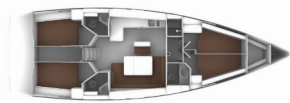

Conviva Maris D.O.O. • Paraćeva 8 • 21000 Split • Hrvatska

Telefon: +385 91 300 2377

E-mail: info@croatia-holidays-charter.com

Web: www.croatia-holidays-charter.com