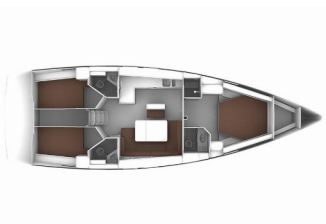

BAVARIA CRUISER 46

Hera (2023)

Conviva Maris D.O.O. • Paraćeva 8 • 21000 Split • Hrvatska

Telefon: +385 91 300 2377

E-mail: info@croatia-holidays-charter.com

Web: www.croatia-holidays-charter.com

Baza Jahti	Fethiye, Yacht Club Mai, Turska
Jahta ID	3298
Brendovi Jahti	Bavaria
Ime Jahte	Hera
Godina Proizvodnje	2023
Duljina	14.27 M
Kabine	3
Kreveti	6
Max Osoba	6
WC	3