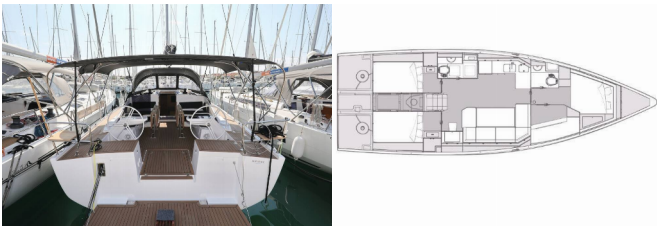

ELAN IMPRESSION 45

Bava (2023)

Conviva Maris D.O.O. • Paraćeva 8 • 21000 Split • Hrvatska

Telefon: +385 91 300 2377

E-mail: info@croatia-holidays-charter.com

Web: www.croatia-holidays-charter.com

Baza Jahti Marina Kornati, Biograd, Hrvatska

Jahta ID 3293

Brendovi Jahti Elan Marine

Ime Jahte Bava

**Godina
Proizvodnje** 2023

Duljina 13.60 M

Kabine 4

Kreveti 8 + 2

Max Osoba 10

WC 2

ELEKTRIKA: Grijanje, Inverter, Klimatizacija, Punjač akumulatora

INTERERIJE: El. WC

JEDRILJE: Lazy bag, Lazy jacks

KUHINJA: Frižider, Kuhalo, Kuhinjski pribor, Plinske boce, Topla voda

NAVIGACIJA: AIS, Automatski pilot, Depthsounder, GPS chart plotter - cockpit, Harbour guides, Log/speed instrument, Mjerač brzine vjetera, Nautičke karte i vodič, Pramčani propeler, Radar reflektor, Ručni/prijenosni kompas, Šestar, nautička karta, Windex

PALUBA: Anchor winch remote control, Bimini top, Bokobrani, Električno sidreno vitlo, Frizider u kokpitu, Glavni kompas na palubi, Glavno sidro, Grill u kokpitu, Gumenjак (Pomoćni čamac), Hvataljka za muring (mezomarinер), Jarbolna sjedalica s vrećom, Konopi za privez, Olujno sidro (zavlačno sidro), Platforma za kupanje, Pomoćno sidro (rezervno sidro), Sprayhood, Stol u kokpitu, Tikovina u kokpitu, Vanjski/krmени tuš

SIGURNOST: Aparat za gašenje požara, Crni tank (tank za sanitarne vode), Komplet prve pomoći, Prsluci za spašavanje (pojas za spašavanje), Rezač žice, Rog (truba) za maglu, Signalne rakete i baklje, Sigurnosni remen, VHF radio stanica

UDOBNOST: Jastuci u kokpitu

ZABAVA: Radio CD mp3 player + USB, TV, Vanjski zvučnici