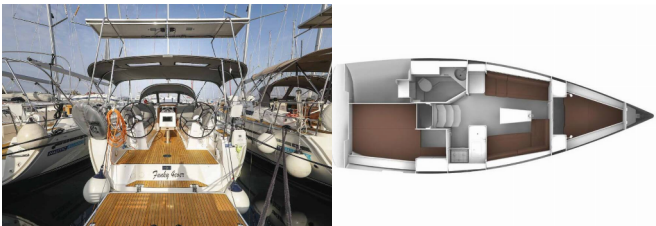

BAVARIA CRUISER 34

Funky 4ever (2023)

Conviva Maris D.O.O. • Paraćeva 8 • 21000 Split • Hrvatska

Telefon: +385 91 300 2377

E-mail: info@croatia-holidays-charter.com

Web: www.croatia-holidays-charter.com

Baza Jahti Marina Kornati, Biograd, Hrvatska

Jahta ID 3271

Brendovi Jahti Bavaria

Ime Jahte Funky 4ever

**Godina
Proizvodnje** 2023

Duljina 9.99 M

Kabine 2

Kreveti 4 + 2

Max Osoba 6

WC 1

ELEKTRIKA: Grijanje, Inverter, Priključak 220 V, Punjač akumulatora, Solarni paneli

INTERERIJEER: Barometar, Sat

KUHINJA: Frižider, Kuhinjski pribor, Plinske boce, Topla voda

NAVIGACIJA: Automatski pilot, Bretonplotter, GPS chart plotter - cockpit, Harbour guides, Kompozitna kormila, Logge/Lot/Speed/Wind, Nautičke karte i vodič, Navigacijski pribor, Parallel ruler, Radar reflektor, spyglass with bearing compass, Windex

PALUBA: Anchor swivel, Bimini top, Black ball, Black conus, Bokobran okrugli, Bokobrani, Crijevo za vodu, Debeli konop, Električno sidreno vitlo, Glavno sidro, Gumenjak (Pomoćni čamac), Hvataljka za muring (mezomariner), Impeller, V-belt, oilfilter, Jarbolna sjedalica s vrećom, Kanistar za gorivo, Kanister za vodu, Konopi za privez, Pasarela (mostić, skala), Plastična kanta, Pomoćno sidro (rezervno sidro), Pumpa za gumenjak (pomoćni čamac), Reflektor, Repair box for dinghy, Sidreni konop, Sprayhood, Springleine, Stol u kokpitu, Tikovina u kokpitu, Vanjski/krmeni tuš

SIGURNOST: Aparat za gašenje požara, Baterijska lampa, Bova za spašavanje sa svjetlom, Komplet prve pomoći, Prsluci za spašavanje (pojas za spašavanje), Rezač žice, Rog (truba) za maglu, Set alata, Sigurnosni remen, Splav za spasavanje, VHF radio stanica, Znakovi opasnosti

UDOBNOST: Jastuci u kokpitu

ZABAVA: Radio, Vanjski zvučnici