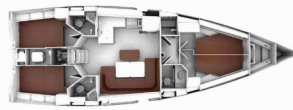

Conviva Maris D.O.O. • Paraćeva 8 • 21000 Split • Hrvatska

Telefon: +385 91 300 2377

E-mail: info@croatia-holidays-charter.com

Web: www.croatia-holidays-charter.com