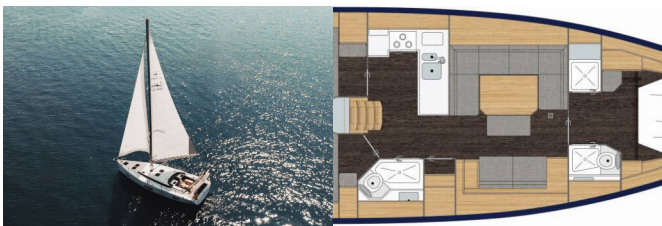

Web: [www.croatia-holidays-charter.com](http://www.croatia-holidays-charter.com)

<b>Baza Jahti</b>	Fethiye, Yacht Classic Hotel Marina, Turska
<b>Jahta ID</b>	3239
<b>Brendovi Jahti</b>	Bavaria
<b>Ime Jahte</b>	Santa Cruz
<b>Godina Proizvodnje</b>	2023
<b>Duljina</b>	13.98 M
<b>Kabine</b>	3
<b>Kreveti</b>	6
<b>Max Osoba</b>	6
<b>WC</b>	2