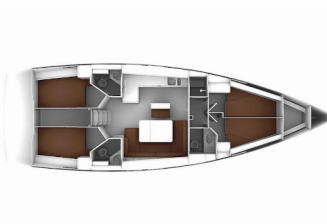

Conviva Maris D.O.O. • Paraćeva 8 • 21000 Split • Hrvatska

Telefon: +385 91 300 2377

E-mail: info@croatia-holidays-charter.com

Web: www.croatia-holidays-charter.com