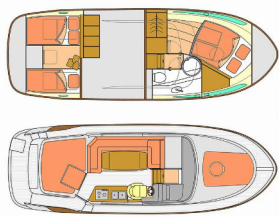

Web: [www.croatia-holidays-charter.com](http://www.croatia-holidays-charter.com)

<b>Baza Jahti</b>	Marina Mandalina, Šibenik, Hrvatska
<b>Jahta ID</b>	3213
<b>Brendovi Jahti</b>	Marex
<b>Ime Jahte</b>	Morski Konjic
<b>Godina Proizvodnje</b>	2023
<b>Duljina</b>	9.99 M
<b>Kabine</b>	2
<b>Kreveti</b>	5
<b>WC</b>	1

**PALUBA:** Bimini top, Bokobrani, Četka za palubu, Crijevo za vodu, Električno sidreno vitlo, Gumenjak (Pomoćni čamac), Hvataljka za muring (mezomariner), Impeller, V-belt, oilfilter, Konopi za privez, Pomoćno sidro (rezervno sidro), Pumpa za gumenjak (pomoćni čamac), Sidro, Sidro s lancem, Sidro sa konopom, Stol u kokpitu, Tikova paluba, Tikovina u kokpitu, Vanbrodski motor, Vanjski/krmeni tuš