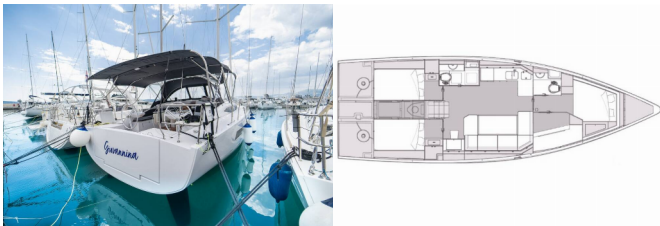

ELAN IMPRESSION 45

Giovannina (2023)

Conviva Maris D.O.O. • Paraćeva 8 • 21000 Split • Hrvatska

Telefon: +385 91 300 2377

E-mail: info@croatia-holidays-charter.com

Web: www.croatia-holidays-charter.com

Baza Jahti Marina Kaštela,
Hrvatska

Jahta ID 3199

Brendovi Jahti Elan Marine

Ime Jahte Giovannina

**Godina
Proizvodnje** 2023

Duljina 13.60 M

Kabine 4

Kreveti 8 + 2

Max Osoba 10

WC 2

ELEKTRIKA: Akumulator, Extra 12V battery, Punjač akumulatora, USB sockets, Utičnica 230V

INTERERIJER: Ambijentalna rasvjeta, El. WC, Konvertibilni stol u salonu, LED unutrašnja svjetla, Zavjese

JEDRILJE: Lazy bag, Lazy jacks

KUHINJA: Frižider

NAVIGACIJA: Automatski pilot, GPS chart ploter, Kompletna oprema za navigaciju, Pramčani propeler, Wind/speed/depth instruments

PALUBA: Bimini top, Električno sidreno vitlo, Frižider u kokpitu, Grill u kokpitu, Platforma za kupanje, Roštilj, Sidro Delta, Sprayhood, Stol u kokpitu, Teak seats in cockpit, Tikovina u kokpitu

SIGURNOST: Crni tank (tank za sanitarne vode), Dodatni spremnik vode, VHF radio stanica, Zaštitna ograda

UDOBNOST: Jastuci u kokpitu, Mreza protiv komaraca