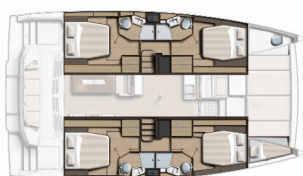

Conviva Maris D.O.O. • Paraćeva 8 • 21000 Split • Hrvatska

Telefon: +385 91 300 2377

E-mail: info@croatia-holidays-charter.com

Web: www.croatia-holidays-charter.com