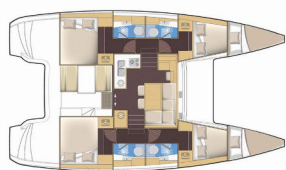

Conviva Maris D.O.O. • Paraćeva 8 • 21000 Split • Hrvatska

Telefon: +385 91 300 2377

E-mail: info@croatia-holidays-charter.com

Web: www.croatia-holidays-charter.com