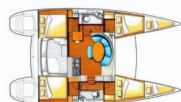

Conviva Maris D.O.O. • Paraćeva 8 • 21000 Split • Hrvatska

Telefon: +385 91 300 2377

E-mail: info@croatia-holidays-charter.com

Web: www.croatia-holidays-charter.com