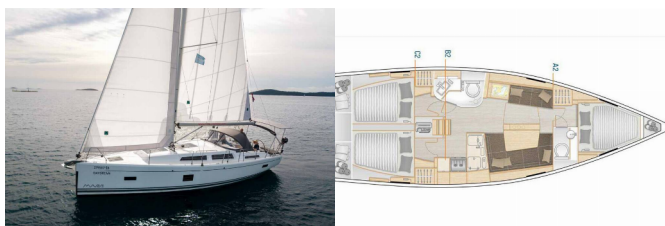

HANSE 388

Daydream (2023)

Conviva Maris D.O.O. • Paraćeva 8 • 21000 Split • Hrvatska

Telefon: +385 91 300 2377

E-mail: info@croatia-holidays-charter.com

Web: www.croatia-holidays-charter.com

Baza Jahti	Marina Mandalina, Šibenik, Hrvatska
Jahta ID	3116
Brendovi Jahti	Hanse Yachts
Ime Jahte	Daydream
Godina Proizvodnje	2023
Duljina	11.40 M
Kabine	3
Kreveti	6 + 1
Max Osoba	7
WC	2

PALUBA: Anchor swivel, Bimini top, Black ball, Black conus, Bokobran okrugli, Bokobrani, Crijervo za vodu, Daljinski upravljač za sidreno vitlo s brojcem lanca na kormilu, Debeli konop, Električno sidreno vitlo, Glavno sidro, Gumenjak (Pomoćni čamac), Hvataljka za muring (mezomarinier), Impeller, V-belt, oilfilter, Jarbolna sjedalica s vrećom, Konopi za privez, Pasarela (mostić, skala), Plastična kanta, Pomoćno sidro (rezervno sidro), Pumpa za gumenjak (pomoćni čamac), Repair box for dinghy, Sidreni konop, Sprayhood, Springline, Stol u kokpitu, Tikovina u kokpitu, Vanjski/krmni tuš