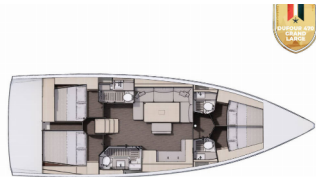

Conviva Maris D.O.O. • Paraćeva 8 • 21000 Split • Hrvatska

Telefon: +385 91 300 2377

E-mail: info@croatia-holidays-charter.com

Web: www.croatia-holidays-charter.com