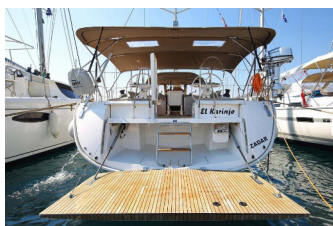

BAVARIA CRUISER 56

El Karinjo (2016)

Conviva Maris D.O.O. • Paraćeva 8 • 21000 Split • Hrvatska

Telefon: +385 91 300 2377

E-mail: info@croatia-holidays-charter.com

Web: www.croatia-holidays-charter.com

Baza Jahti	Trogir, Marina Trogir (ex.SCT), Hrvatska
Jahta ID	310
Brendovi Jahti	Bavaria
Ime Jahte	El Karinjo
Godina Proizvodnje	2016
Duljina	16.75 M
Kabine	5 + 1
Kreveti	10 + 1 + 1
Max Osoba	12
WC	3 + 1

PALUBA: Anchor swivel, Bimini top, Black ball, Black conus, Bokobran okrugli, Bokobrani, Crijevo za vodu, Debeli konop, Električno sidreno vitlo, Glavno sidro, Gumenjак (Pomoćni čamac), Hvataljka za muring (mezomarinер), Impeller, V-belt, oilfilter, Jarbolna sjedalica s vrećom, Kanistar za gorivo, Kanistar za vodu, Konopi za privez, Pasarela (mostić, skala), Plastična kanta, Platforma za kupanje, Pomoćno sidro (rezervno sidro), Pumpa za gumenjак (pomoćni čamac), Reflektor, Repair box for dinghy, Sidreni konop, Sprayhood, Springline, Stol u kokpitu, Tikova paluba, Tikovina u kokpitu, Vanjski/krmени tuš