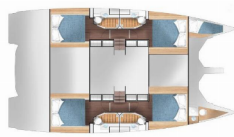

Conviva Maris D.O.O. • Paraćeva 8 • 21000 Split • Hrvatska

Telefon: +385 91 300 2377

E-mail: info@croatia-holidays-charter.com

Web: www.croatia-holidays-charter.com