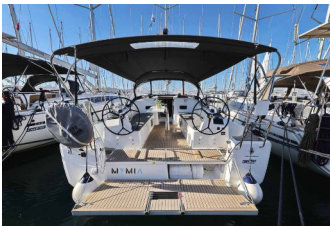

SUN ODYSSEY 380 PERFORMANCE

Mymia (2023)

Conviva Maris D.O.O. • Paraćeva 8 • 21000 Split • Hrvatska

Telefon: +385 91 300 2377

E-mail: info@croatia-holidays-charter.com

Web: www.croatia-holidays-charter.com

Baza Jahti	Marina Kornati, Biograd, Hrvatska
Jahta ID	3056
Brendovi Jahti	Jeanneau
Ime Jahte	Mymia
Godina Proizvodnje	2023
Duljina	11.22 M
Kabine	3
Kreveti	6 + 2
Max Osoba	8
WC	2

ELEKTRIKA: Grijanje, Inverter, Priključak 220 V, Punjač akumulatora, Solarni paneli, USB sockets