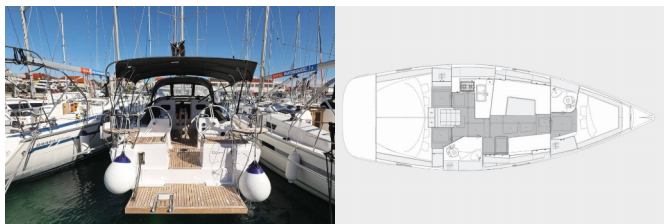

ELAN IMPRESSION 40.1

Eliana (2022)

Conviva Maris D.O.O. • Paraćeva 8 • 21000 Split • Hrvatska

Telefon: +385 91 300 2377

E-mail: info@croatia-holidays-charter.com

Web: www.croatia-holidays-charter.com

Baza Jahti	Marina Pirovac, Hrvatska
Jahta ID	3054
Brendovi Jahti	Elan Marine
Ime Jahte	Eliana
Godina Proizvodnje	2022
Duljina	11.99 M
Kabine	3
Kreveti	6 + 2
WC	2

NAVIGACIJA: GPS chart ploter, Harbour guides, Pramčani propeler, Radar reflektor, Ručni/prijenosni kompas, Šestar, nautička karta, Wind/speed/depth instruments, Windex

PALUBA: Bimini top, Električno sidreno vitlo, Frižider u kokpitu, Glavni kompas na palubi, Grill u kokpitu, Gumenjak (Pomoćni čamac), Jarbolna sjedalica s vrećom, Olujno sidro (zavlačno sidro), Platforma za kupanje, Sidro Delta, Sidro s lancem, Sprayhood, Stol u kokpitu, Vanjski/krmeni tuš