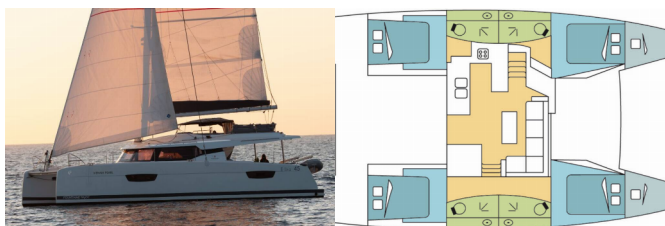

FONTAINE PAJOT ELBA 45

Jasmine (2023)

Conviva Maris D.O.O. • Paraćeva 8 • 21000 Split • Hrvatska

Telefon: +385 91 300 2377

E-mail: info@croatia-holidays-charter.com

Web: www.croatia-holidays-charter.com

Baza Jahti	Athens, Alimos Marina, Grčka
Jahta ID	3034
Brendovi Jahti	Fountaine Pajot
Ime Jahte	Jasmine
Godina Proizvodnje	2023
Duljina	13.45 M
Kabine	4 + 2
Kreveti	8 + 2 + 2
Max Osoba	12
WC	4 + 1

PALUBA: Bimini top, Black ball, Crijevo za vodu, Električno sidreno vitlo, Hvataljka za muring (mezomariner), Krmene ljestve, Pasarela (mostić, skala), Pomoćni čamac sa motorom, Pomoćno sidro (rezervno sidro), Ručice vinča, Sprayhood, Vanjski/krmene tuš