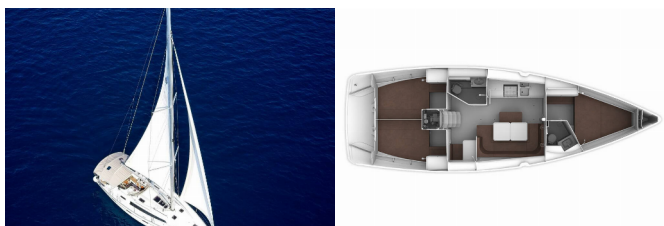

BAVARIA CRUISER 41

MH 64 (2016)

Conviva Maris D.O.O. • Paraćeva 8 • 21000 Split • Hrvatska

Telefon: +385 91 300 2377

E-mail: info@croatia-holidays-charter.com

Web: www.croatia-holidays-charter.com

Baza Jahti	Marina Hramina, Murter, Hrvatska
Jahta ID	302
Brendovi Jahti	Bavaria
Ime Jahte	MH 64
Godina Proizvodnje	2016
Duljina	12.35 M
Kabine	3
Kreveti	6 + 1
Max Osoba	7
WC	2

ELEKTRIKA: Akumulator, Grijanje, Priključak 220 V, Pumpa, Pumpa za šantinu (kaljužnu pumpu) - Električna, Punjač akumulatora, Starter baterija, Utičnica 220V, 12 V

INTERERIJE: Barometar, Termometar, Toaletni papir

KUHINJA: Frižider, Kuhalo, Kuhinjski pribor, Pećnica, Plinske boce, Pumpa za vodu, Sudoper, Topla voda

NAVIGACIJA: Automatski pilot, Dalekozor, GPS chart ploter, Log, Brzina, Dubina, Mjerač brzine vjetra, Nautičke karte i vodič, Navigacijski pribor, Peljar, Pramčani propeler, Ručni/prijenosni kompas

PALUBA: Bimini top, Bokobrani, Četka za palubu, Crijevo za vodu, Električno sidreno vitlo, Glavni kompas na palubi, Gumenjak (Pomoćni čamac), Hvataljka za muring (mezomarinier), Impeler, Jarbolna sjedalica s vrećom, Kanistar za gorivo, Konopi za privez, Krmene ljestve, Lijevak za gorivo, Pasarela (mostić, skala), Plastična kanta, Platforma za kupanje, Pumpa za šantinu (kaljužna pumpa) - Mehanička, Rezervno motorno ulje, Ručice vinča, Sidro s lancem, Sprayhood, Stol u kokpitu, Tikovina u kokpitu, Vanjski/krmeni tuš

SIGURNOST: Aparat za gašenje požara, Baklja, Bova za spašavanje sa svjetlom, Komplet prve pomoći, Pomoćno rudo kormila - argola, Prsluci za spašavanje (pojas za spašavanje), Rezervni dijelovi, Rog (truba) za maglu, Search light, Set alata, Sigurnosni remen, Vesla, VHF radio stanica, Znakovi opasnosti

UDOBNOST: Deke, Jastuci, Posteljina, Ručnici

ZABAVA: DVD player, LCD TV, Radio CD player