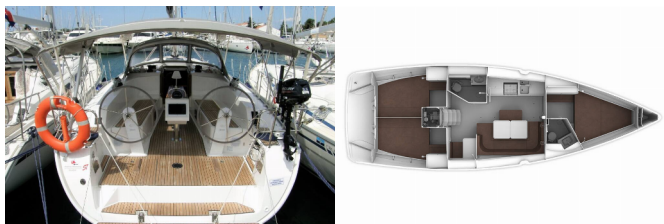

BAVARIA CRUISER 41

MH 63 (2016)

Conviva Maris D.O.O. • Paraćeva 8 • 21000 Split • Hrvatska

Telefon: +385 91 300 2377

E-mail: info@croatia-holidays-charter.com

Web: www.croatia-holidays-charter.com

Baza Jahti	Marina Hramina, Murter, Hrvatska
Jahta ID	301
Brendovi Jahti	Bavaria
Ime Jahte	MH 63
Godina Proizvodnje	2016
Duljina	12.35 M
Kabine	3
Kreveti	6 + 1
Max Osoba	7
WC	2

ELEKTRIKA: Akumulator, Grijanje, Priključak 220 V, Pumpa, Pumpa za šantinu (kaljužnu pumpu) - Električna, Punjač akumulatora, Starter baterija, Utičnica 220V, 12 V

INTERERIJE: Barometar, Termometar, Toaletni papir

KUHINJA: Frižider, Kuhalo, Kuhinjski pribor, Pećnica, Plinske boce, Pumpa za vodu, Sudoper, Topla voda

NAVIGACIJA: Automatski pilot, Dalekozor, GPS chart ploter, Log, Brzina, Dubina, Mjerač brzine vjetra, Nautičke karte i vodič, Navigacijski pribor, Peljar, Pramčani propeler, Ručni/prijenosni kompas

PALUBA: Bimini top, Bokobrani, Četka za palubu, Crijevo za vodu, Električno sidreno vitlo, Glavni kompas na palubi, Gumenjak (Pomoćni čamac), Hvataljka za muring (mezomarinier), Impeler, Jarbolna sjedalica s vrećom, Kanistar za gorivo, Konopi za privez, Krmene ljestve, Lijevak za gorivo, Pasarela (mostić, skala), Plastična kanta, Platforma za kupanje, Pumpa za šantinu (kaljužna pumpa) - Mehanička, Rezervno motorno ulje, Ručice vinča, Sidro s lancem, Sprayhood, Stol u kokpitu, Tikovina u kokpitu, Vanjski/krmeni tuš

SIGURNOST: Aparat za gašenje požara, Baklja, Bova za spašavanje sa svjetlom, Komplet prve pomoći, Pomoćno rudo kormila - argola, Prsluci za spašavanje (pojas za spašavanje), Rezervni dijelovi, Rog (truba) za maglu, Search light, Set alata, Sigurnosni remen, Vesla, VHF radio stanica, Znakovi opasnosti

UDOBNOST: Deke, Jastuci, Posteljina, Ručnici

ZABAVA: DVD player, LCD TV, Radio CD player