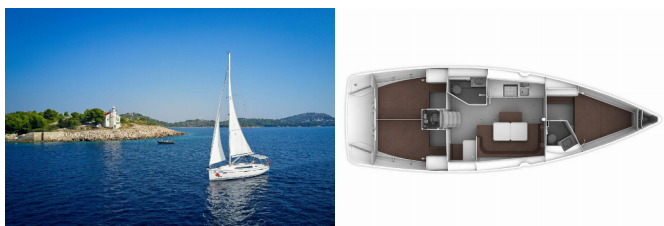

BAVARIA CRUISER 41

MH 61 (2016)

Conviva Maris D.O.O. • Paraćeva 8 • 21000 Split • Hrvatska

Telefon: +385 91 300 2377

E-mail: info@croatia-holidays-charter.com

Web: www.croatia-holidays-charter.com

Baza Jahti	Marina Hramina, Murter, Hrvatska
Jahta ID	299
Brendovi Jahti	Bavaria
Ime Jahte	MH 61
Godina Proizvodnje	2016
Duljina	12.35 M
Kabine	3
Kreveti	6 + 1
Max Osoba	7
WC	2

ELEKTRIKA: Akumulator, Grijanje, Priključak 220 V, Pumpa, Pumpa za šantinu (kaljužnu pumpu) - Električna, Punjač akumulatora, Starter baterija, Utičnica 220V, 12 V

INTERERIJE: Barometar, Termometar, Toaletni papir

KUHINJA: Frižider, Kuhalo, Kuhinjski pribor, Pećnica, Plinske boce, Pumpa za vodu, Sudoper, Topla voda

NAVIGACIJA: Automatski pilot, Dalekozor, GPS chart ploter, Log, Brzina, Dubina, Mjerač brzine vjetra, Nautičke karte i vodič, Navigacijski pribor, Peljar, Pramčani propeler, Ručni/prijenosni kompas

PALUBA: Bimini top, Bokobrani, Četka za palubu, Crijevo za vodu, Električno sidreno vitlo, Glavni kompas na palubi, Gumenjak (Pomoćni čamac), Hvataljka za muring (mezomariner), Impeler, Jarbolna sjedalica s vrećom, Kanistar za gorivo, Konopi za privez, Krmene ljestve, Lijevak za gorivo, Pasarela (mostić, skala), Plastična kanta, Platforma za kupanje, Pumpa za šantinu (kaljužna pumpa) - Mehanička, Rezervno motorno ulje, Ručice vinča, Sidro s lancem, Sprayhood, Stol u kokpitu, Tikovina u kokpitu, Vanjski/krmeni tuš

SIGURNOST: Aparat za gašenje požara, Baklja, Bova za spašavanje sa svjetlom, Komplet prve pomoći, Pomoćno rudo kormila - argola, Prsluci za spašavanje (pojas za spašavanje), Rezervni dijelovi, Rog (truba) za maglu, Search light, Set alata, Sigurnosni remen, Vesla, VHF radio stanica, Znakovi opasnosti

UDOBNOST: Deke, Jastuci, Posteljina, Ručnici

ZABAVA: DVD player, LCD TV, Radio CD player