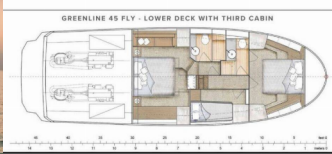

Conviva Maris D.O.O. • Paraćeva 8 • 21000 Split • Hrvatska

Telefon: +385 91 300 2377

E-mail: info@croatia-holidays-charter.com

Web: www.croatia-holidays-charter.com