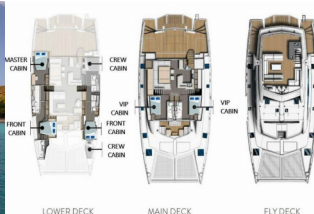

<b>Baza Jahti</b>	Seychelles, Eden Island Marina, Sejšeli
<b>Jahta ID</b>	2980
<b>Brendovi Jahti</b>	Leopard
<b>Ime Jahte</b>	Between
<b>Godina Proizvodnje</b>	2018
<b>Duljina</b>	17.55 M
<b>Kabine</b>	5 + 2
<b>Kreveti</b>	10 + 3
<b>Max Osoba</b>	10
<b>WC</b>	5 + 2