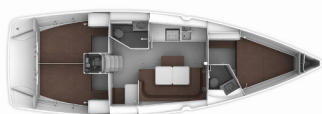

Conviva Maris D.O.O. • Paraćeva 8 • 21000 Split • Hrvatska

Telefon: +385 91 300 2377

E-mail: info@croatia-holidays-charter.com

Web: www.croatia-holidays-charter.com