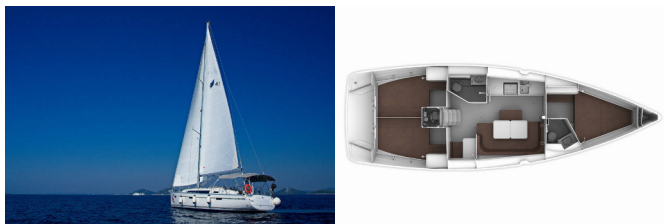

BAVARIA CRUISER 41

MH 57 (2016)

Conviva Maris D.O.O. • Paraćeva 8 • 21000 Split • Hrvatska

Telefon: +385 91 300 2377

E-mail: info@croatia-holidays-charter.com

Web: www.croatia-holidays-charter.com

Baza Jahti	Marina Hramina, Murter, Hrvatska
Jahta ID	295
Brendovi Jahti	Bavaria
Ime Jahte	MH 57
Godina Proizvodnje	2016
Duljina	12.35 M
Kabine	3
Kreveti	6 + 1
Max Osoba	7
WC	2