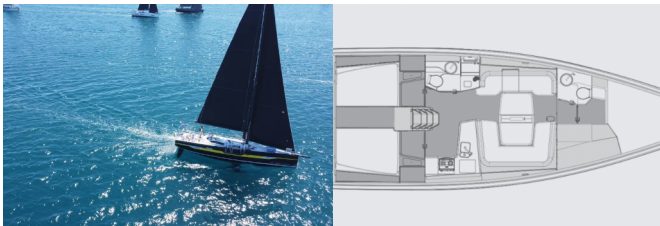

ELAN E6

Odin (2024)

Conviva Maris D.O.O. • Paraćeva 8 • 21000 Split • Hrvatska

Telefon: +385 91 300 2377

E-mail: info@croatia-holidays-charter.com

Web: www.croatia-holidays-charter.com

Baza Jahti Marina Pirovac,
Hrvatska

Jahta ID 2891

Brendovi Jahti Elan Marine

Ime Jahte Odin

**Godina
Proizvodnje** 2024

Duljina 15.30 M

Kabine 4

Kreveti 8 + 2

WC 2

ELEKTRIKA: 12V utičnica, Grijanje, Inverter, Klimatizacija, Priključak 220 V, Promatrač baterije, Pumpa za šantinu (kaljužnu pumpu) – Električna, Servisne baterije, Starter baterija, USB sockets, Utičnica 230V

INTERERIJE: LED lights, Zavjese

JEDRILJE: Bowsprit, Genoa, Halyard winches, Jedra, Lazy bag, Winch

KUHINJA: Frižider, Kuhalo, Kuhinjski pribor, Plinske boce, Sudoper, Topla voda, Voda pod pritiskom

NAVIGACIJA: AIS, Automatski pilot, Compass, GPS chart ploter, LED navigacijska svjetla, Nautičke karte i vodič, Pramčani propeler, Propeler s 3 sklopive elise, Windex

PALUBA: Bimini top, Bitve za privez, Bow sail locker, Električno sidreno vitlo, Frizider u kokpitu, Grill u kokpitu, Platforma za kupanje, Ručice vinča, Sidro s lancem, Sjedalica kormilara, Sprayhood, Svjetla na palubi, Vanjski/krmeni tuš

SIGURNOST: Aparat za gašenje požara, EPIRB-Distress radio beacons, Samonapuhavajući prsluk, Splav za spasavanje, VHF radio stanica, Zaštitna ograda

UDOBNOST: Jastuci u kokpitu

ZABAVA: FUSION sound sistem, Podvodna svjetla, TV, Unutarnji zvučnici, Vanjski zvučnici, Wi-Fi Internet