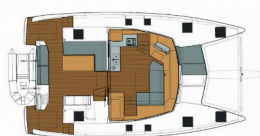

Conviva Maris D.O.O. • Paraćeva 8 • 21000 Split • Hrvatska

Telefon: +385 91 300 2377

E-mail: info@croatia-holidays-charter.com

Web: www.croatia-holidays-charter.com