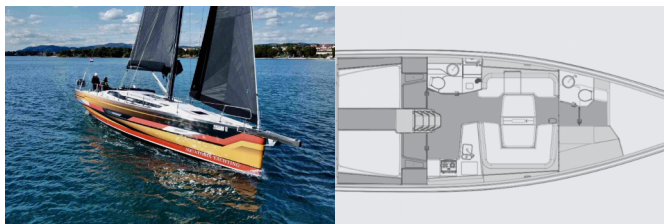

ELAN E6

Iron Man (2024)

Conviva Maris D.O.O. • Paraćeva 8 • 21000 Split • Hrvatska

Telefon: +385 91 300 2377

E-mail: info@croatia-holidays-charter.com

Web: www.croatia-holidays-charter.com

Baza Jahti	Marina Pirovac, Hrvatska
Jahta ID	2888
Brendovi Jahti	Elan Marine
Ime Jahte	Iron Man
Godina Proizvodnje	2024
Duljina	15.30 M
Kabine	4
Kreveti	8 + 2
WC	2

PALUBA: Bimini top, Bitve za privez, Bow sail locker, Električno sidreno vitlo, Platforma za kupanje, Ručice vinča, Sidro s lancem, Sjedalica kormilara, Sprayhood, Svjetla na palubi, Vanjski/krmni tuš