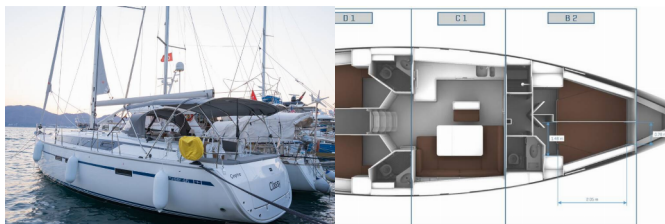

BAVARIA CRUISER 46

Classy (2022)

Conviva Maris D.O.O. • Paraćeva 8 • 21000 Split • Hrvatska

Telefon: +385 91 300 2377

E-mail: info@croatia-holidays-charter.com

Web: www.croatia-holidays-charter.com

ELEKTRIKA: 12V utičnica, Bojler, Inverter, Punjač akumulatora, Servisne baterije, Solarni paneli, USB sockets

PALUBA: Bimini top, Bokobrani, Električno sidreno vitlo, Konopi za privez, Panoramni krov, Platforma za kupanje, Sidro s lancem, Sklopivi stol u kokpitu, Sprayhood, Teak seats in cockpit, Vanjski/krmeni tuš

Godina Proizvodnje 2022

Duljina 14.27 M

Kabine 4

Kreveti 8

Max Osoba 8

WC 3

CIJENA I DOSTUPNOST

Bavaria Cruiser 46 Classy (2022)