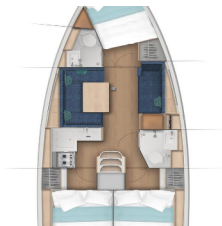

SUN ODYSSEY 380

Ethra (2022)

Conviva Maris D.O.O. • Paraćeva 8 • 21000 Split • Hrvatska

Telefon: +385 91 300 2377

E-mail: info@croatia-holidays-charter.com

Web: www.croatia-holidays-charter.com

Baza Jahti	Lavrion, Main Port, Grčka
Jahta ID	2847
Brendovi Jahti	Jeanneau
Ime Jahte	Ethra
Godina Proizvodnje	2022
Duljina	11.22 M
Kabine	3
Kreveti	6 + 2
Max Osoba	8
WC	2

ELEKTRIKA: Priključak za struju s obale, Punjač akumulatora, Solarni paneli, Strujni kabel, USB sockets, Utičnica 220V

INTERERIJER: Električni ventilatori, Konvertibilni stol u salonu

JEDRILJE: Lazy bag, Lazy jacks