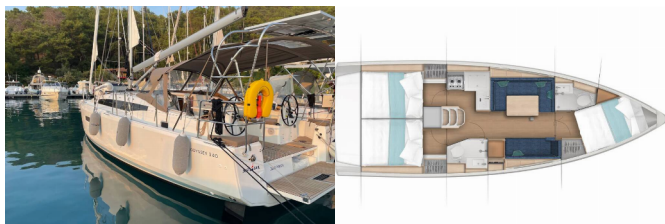

SUN ODYSSEY 380

Just Happy (2022)

Conviva Maris D.O.O. • Paraćeva 8 • 21000 Split • Hrvatska

Telefon: +385 91 300 2377

E-mail: info@croatia-holidays-charter.com

Web: www.croatia-holidays-charter.com

Baza Jahti	Göcek Mucev Marina, Turska
Jahta ID	2835
Brendovi Jahti	Jeanneau
Ime Jahte	Just Happy
Godina Proizvodnje	2022
Duljina	11.22 M
Kabine	3
Kreveti	6 + 1
WC	2

PALUBA: Bimini top, Black ball, Bokobran okrugli, Bokobrani, Brojač lanca sidrenog vitla, Četka za palubu, Crijevo za vodu, Električno sidreno vitlo, Gumenjак (Pomoćni čamac), Impeler, Jarbolna sjedalica s vrećom, Kanistar za gorivo, Konopi za privez, Krmene ljestve, Lijevak za gorivo, Pasarela (mostić, skala), Plastična kanta, Platforma za kupanje, Pumpa za šantinu (kaljužna pumpa) – Mehanička, Repair box for dinghy, Rezervno motorno ulje, Ručice vinča, Sidro s lancem, Sprayhood, Stol u kokpitu, Tikovina u kokpitu, Vanjski/krmeni tuš