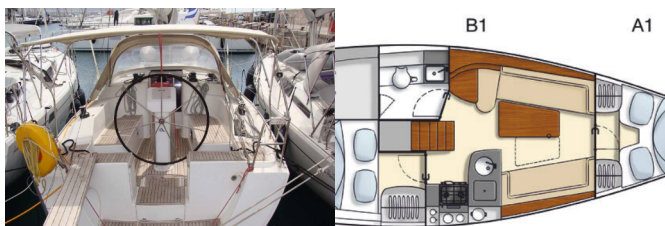

HANSE 325

Selini (2012)

Conviva Maris D.O.O. • Paraćeva 8 • 21000 Split • Hrvatska

Telefon: +385 91 300 2377

E-mail: info@croatia-holidays-charter.com

Web: www.croatia-holidays-charter.com

Baza Jahti	Athens, Alimos Marina, Grčka
Jahta ID	2819
Brendovi Jahti	Hanse Yachts
Ime Jahte	Selini
Godina Proizvodnje	2012
Duljina	9.63 M
Kabine	2
Kreveti	4
WC	1

ELEKTRIKA: Akumulator, Solarni paneli

INTERERIJE: Barometar, El. WC, Konvertibilni stol u salonu, Sat

JEDRILJE: Self tacking jib

KUHINJA: Frižider, Kuhalo, Kuhinjski pribor, Pećnica

NAVIGACIJA: Automatski pilot, Brzinomjer, Dalekozor, Dubinomjer, GPS chart ploter, Kompletna oprema za navigaciju, Mjerač brzine vjetrova, Paralelni rular, Peljar, Radar reflektor, Ručni/prijenosni kompas, Šestar, nautička karta

PALUBA: Bimini top, Black ball, Električno sidreno vitlo, Glavni kompas na palubi, Gumenjak (Pomoćni čamac), Jarbolna sjedalica s vrećom, Sprayhood, Tikovina u kokpitu

SIGURNOST: Aparat za gašenje požara, Baklja, Horseshoe lifebuoy (potkova za spašavanje), Komplet prve pomoći, Kutija baklji za nuždu, Plutajuće svjetlo, Pomoćno rudo kormila - argola, Prsluci za spašavanje (pojas za spašavanje), Rezervni dijelovi, Rog (truba) za maglu, Set alata, Set za popravak, Sigurnosna oprema, Sigurnosni remen, Splav za spasavanje, VHF radio stanica

UDOBNOST: Deke, Jastuci, Plahte, Ručnici