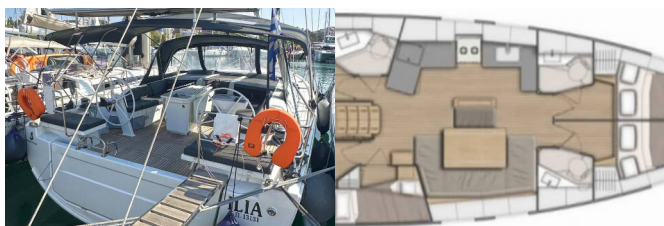

<b>Baza Jahti</b>	Athens, Alimos Marina, Grčka
<b>Jahta ID</b>	2805
<b>Brendovi Jahti</b>	Beneteau
<b>Ime Jahte</b>	Ilija
<b>Godina Proizvodnje</b>	2022
<b>Duljina</b>	14.60 M
<b>Kabine</b>	5
<b>Kreveti</b>	10
<b>Max Osoba</b>	10
<b>WC</b>	3