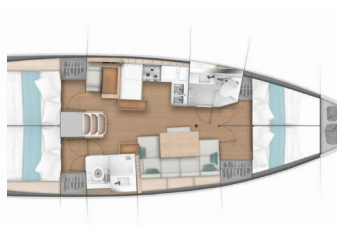

Conviva Maris D.O.O. • Paraćeva 8 • 21000 Split • Hrvatska

Telefon: +385 91 300 2377

E-mail: info@croatia-holidays-charter.com

Web: www.croatia-holidays-charter.com