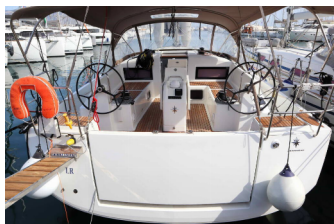

Conviva Maris D.O.O. • Paraćeva 8 • 21000 Split • Hrvatska

Telefon: +385 91 300 2377

E-mail: info@croatia-holidays-charter.com

Web: www.croatia-holidays-charter.com