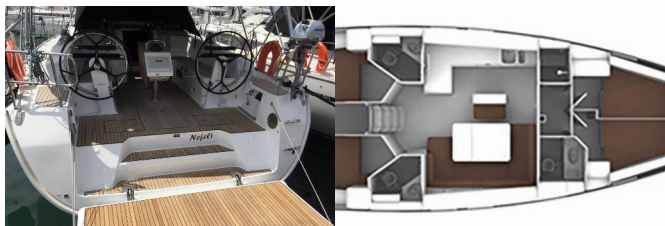

BAVARIA CRUISER 46

Nefeli (2021)

Conviva Maris D.O.O. • Paraćeva 8 • 21000 Split • Hrvatska

Telefon: +385 91 300 2377

E-mail: info@croatia-holidays-charter.com

Web: www.croatia-holidays-charter.com

Baza Jahti	Skiathos, Grčka
Jahta ID	2660
Brendovi Jahti	Bavaria
Ime Jahte	Nefeli
Godina Proizvodnje	2021
Duljina	14.27 M
Kabine	4
Kreveti	8 + 1
Max Osoba	9
WC	3

PALUBA: Bimini top, Bokobrani, Četka za palubu, Električno sidreno vitlo, Gumenjak (Pomoćni čamac), Plastična kanta, Sidro, Sklopivi stol u kokpitu, Sprayhood, Vanjski/krmeni tuš

SIGURNOST: Aparat za gašenje požara, Baterijska lampa, Crni tank (tank za sanitarne vode), Komplet prve pomoći, Set alata, Sigurnosna oprema, VHF radio stanica