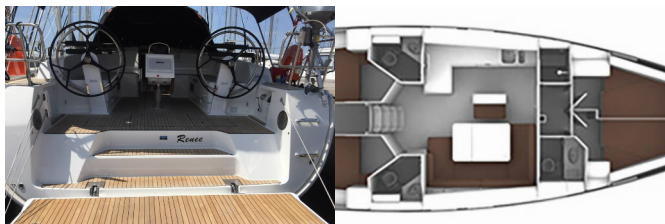

BAVARIA CRUISER 46

Renee (2021)

Conviva Maris D.O.O. • Paraćeva 8 • 21000 Split • Hrvatska

Telefon: +385 91 300 2377

E-mail: info@croatia-holidays-charter.com

Web: www.croatia-holidays-charter.com

Baza Jahti	Skiathos, Grčka
Jahta ID	2659
Brendovi Jahti	Bavaria
Ime Jahte	Renee
Godina Proizvodnje	2021
Duljina	14.27 M
Kabine	4
Kreveti	8 + 1
Max Osoba	9
WC	3

PALUBA: Bimini top, Bokobrani, Četka za palubu, Električno sidreno vitlo, Gumenjak (Pomoćni čamac), Plastična kanta, Sidro, Sklopivi stol u kokpitu, Sprayhood, Vanjski/krmeni tuš

SIGURNOST: Aparat za gašenje požara, Baterijska lampa, Crni tank (tank za sanitarne vode), Komplet prve pomoći, Set alata, Sigurnosna oprema, VHF radio stanica