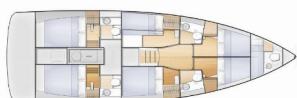

Conviva Maris D.O.O. • Paraćeva 8 • 21000 Split • Hrvatska

Telefon: +385 91 300 2377

E-mail: info@croatia-holidays-charter.com

Web: www.croatia-holidays-charter.com