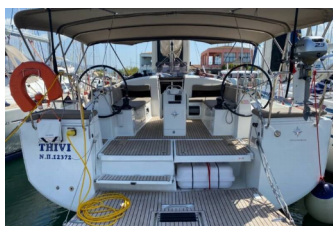

SUN ODYSSEY 440

Thivi (2019)

Conviva Maris D.O.O. • Paraćeva 8 • 21000 Split • Hrvatska

Telefon: +385 91 300 2377

E-mail: info@croatia-holidays-charter.com

Web: www.croatia-holidays-charter.com

Baza Jahti	Rhodes New Marina, Grčka
Jahta ID	2613
Brendovi Jahti	Jeanneau
Ime Jahte	Thivi
Godina Proizvodnje	2019
Duljina	13.00 M
Kabine	4
Kreveti	8 + 2
Max Osoba	10
WC	2

ELEKTRIKA: Priključak za struju s obale, Punjač akumulatora, Solarni paneli, Strujni kabel

INTERERIJER: Električni ventilatori

JEDRILJE: Lazy bag, Lazy jacks

KUHINJA: Frižider, Kuhalo, Pećnica

NAVIGACIJA: Automatski pilot, Brzinomjer, Dubinomjer, GPS chart plotter - cockpit, Mjerač brzine vjetra, Nautičke karte i vodič, Peljar, Pramčani propeler

PALUBA: Bimini top, Električno sidreno vitlo, Gumenjak (Pomoćni čamac), Krmene ljestve, Sprayhood, Stol u kokpitu, Vanbrodski motor, Vanjski/krmeni tuš

SIGURNOST: Crni tank (tank za sanitarne vode), Horseshoe lifebuoy (potkova za spašavanje), Komplet prve pomoći, Prsluci za spašavanje (pojas za spašavanje), Sigurnosni remen, Splav za spasavanje, VHF radio stanica