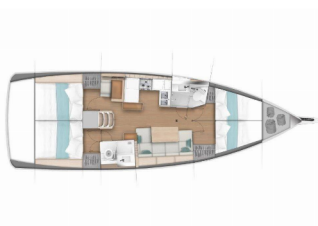

SUN ODYSSEY 440

Thivi (2019)

Conviva Maris D.O.O. • Paraćeva 8 • 21000 Split • Hrvatska

Telefon: +385 91 300 2377

E-mail: info@croatia-holidays-charter.com

Web: www.croatia-holidays-charter.com

Baza Jahti	Rhodes New Marina, Grčka
Jahta ID	2613
Brendovi Jahti	Jeanneau
Ime Jahte	Thivi
Godina Proizvodnje	2019
Duljina	13.00 M
Kabine	4
Kreveti	8 + 2
Max Osoba	10
WC	2