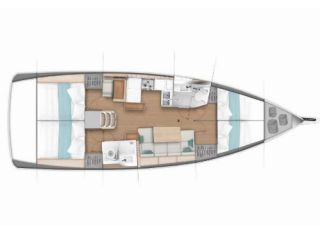

SUN ODYSSEY 440

Orfeas (2022)

Conviva Maris D.O.O. • Paraćeva 8 • 21000 Split • Hrvatska

Telefon: +385 91 300 2377

E-mail: info@croatia-holidays-charter.com

Web: www.croatia-holidays-charter.com

Baza Jahti	Lavrion, Main Port, Grčka
Jahta ID	2609
Brendovi Jahti	Jeanneau
Ime Jahte	Orfeas
Godina Proizvodnje	2022
Duljina	13.00 M
Kabine	4
Kreveti	8 + 2
Max Osoba	10
WC	2

ELEKTRIKA: Priključak za struju s obale, Punjač akumulatora, Solarni paneli, Strujni kabel, USB sockets, Utičnica 220V

INTERERIJER: Električni ventilatori, Konvertibilni stol u salonu

JEDRILJE: Lazy bag, Lazy jacks