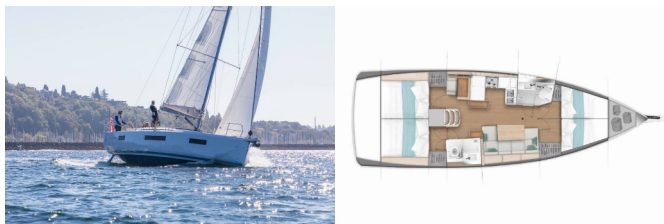

SUN ODYSSEY 440

Eros (2019)

Conviva Maris D.O.O. • Paraćeva 8 • 21000 Split • Hrvatska

Telefon: +385 91 300 2377

E-mail: info@croatia-holidays-charter.com

Web: www.croatia-holidays-charter.com

Baza Jahti	Piso Livadi Port, Paros, Grčka
Jahta ID	2602
Brendovi Jahti	Jeanneau
Ime Jahte	Eros
Godina Proizvodnje	2019
Duljina	13.00 M
Kabine	4
Kreveti	8 + 2
Max Osoba	10
WC	2