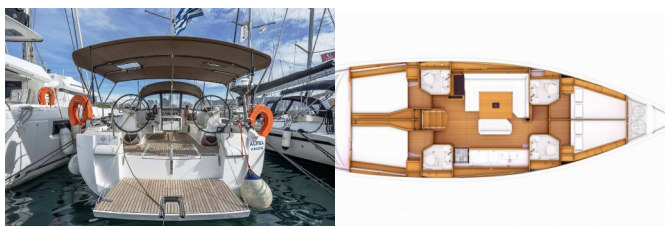

SUN ODYSSEY 479

Alpha (2019)

Conviva Maris D.O.O. • Paraćeva 8 • 21000 Split • Hrvatska

Telefon: +385 91 300 2377

E-mail: info@croatia-holidays-charter.com

Web: www.croatia-holidays-charter.com

Baza Jahti	Corfu, Benitses Port Yacht Marina, Grčka
Jahta ID	2601
Brendovi Jahti	Jeanneau
Ime Jahte	Alpha
Godina Proizvodnje	2019
Duljina	14.43 M
Kabine	4
Kreveti	8 + 2
Max Osoba	10
WC	4