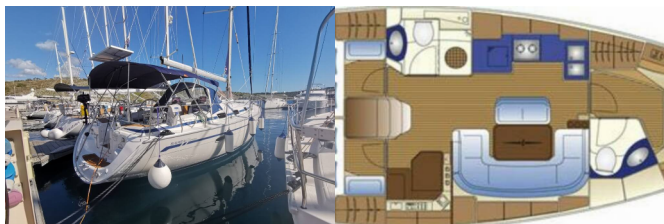

Web: [www.croatia-holidays-charter.com](http://www.croatia-holidays-charter.com)

<b>Baza Jahti</b>	Marina Kremik, Primošten, Hrvatska
<b>Jahta ID</b>	26
<b>Brendovi Jahti</b>	Bavaria
<b>Ime Jahte</b>	Sea King
<b>Godina Proizvodnje</b>	2006
<b>Duljina</b>	12.99 M
<b>Kabine</b>	3
<b>Kreveti</b>	6 + 2
<b>Max Osoba</b>	8
<b>WC</b>	2