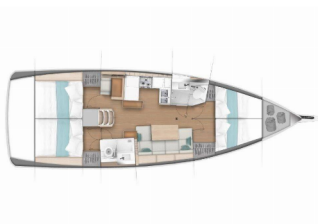

Web: [www.croatia-holidays-charter.com](http://www.croatia-holidays-charter.com)

<b>Baza Jahti</b>	Skopelos, Neo Klima Harbor, Grčka
<b>Jahta ID</b>	2599
<b>Brendovi Jahti</b>	Jeanneau
<b>Ime Jahte</b>	Endeavour
<b>Godina Proizvodnje</b>	2020
<b>Duljina</b>	13.00 M
<b>Kabine</b>	4
<b>Kreveti</b>	8 + 2
<b>Max Osoba</b>	10
<b>WC</b>	2