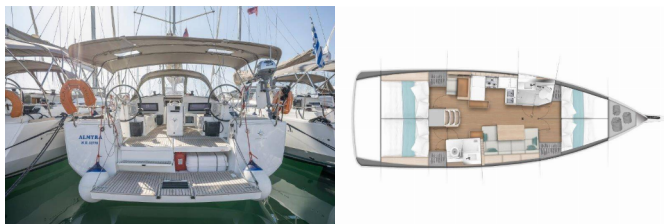

SUN ODYSSEY 440

Almyra 440 (2021)

Conviva Maris D.O.O. • Paraćeva 8 • 21000 Split • Hrvatska

Telefon: +385 91 300 2377

E-mail: info@croatia-holidays-charter.com

Web: www.croatia-holidays-charter.com

Baza Jahti Piso Livadi Port, Paros, Grčka

Jahta ID 2581

Brendovi Jahti Jeanneau

Ime Jahte Almyra 440

Godina Proizvodnje 2021

Duljina 13.00 M

Kabine 4

Kreveti 8 + 2

Max Osoba 10

WC 2

ELEKTRIKA: Priključak za struju s obale, Punjač akumulatora, Solarni paneli, Strujni kabel

INTERERIJER: Električni ventilatori

JEDRILJE: Lazy bag, Lazy jacks

KUHINJA: Frižider, Kuhalo, Pečnica

NAVIGACIJA: Automatski pilot, Brzinomjer, Dubinomjer, GPS chart plotter - cockpit, Mjerač brzine vjetra, Nautičke karte i vodič, Peljar, Pramčani propeler