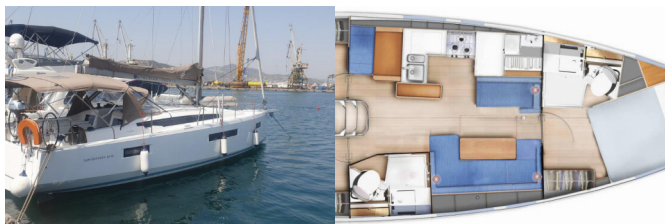

SUN ODYSSEY 410

Sylphie (2020)

Conviva Maris D.O.O. • Paraćeva 8 • 21000 Split • Hrvatska

Telefon: +385 91 300 2377

E-mail: info@croatia-holidays-charter.com

Web: www.croatia-holidays-charter.com

Baza Jahti	Skopelos, Neo Klima Harbor, Grčka
Jahta ID	2576
Brendovi Jahti	Jeanneau
Ime Jahte	Sylphie
Godina Proizvodnje	2020
Duljina	12.35 M
Kabine	3
Kreveti	6 + 2
Max Osoba	8
WC	2

ELEKTRIKA: Inverter, Priključak za struju s obale, Punjač akumulatora, Solarni paneli, Strujni kabel

INTERERIJER: Električni ventilatori

JEDRILJE: Lazy bag, Lazy jacks

KUHINJA: Frižider, Kuhalo, Pećnica

NAVIGACIJA: Automatski pilot, Brzinomjer, Dubinomjer, GPS chart plotter - cockpit, Mjerač brzine vjetrova, Nautičke karte i vodič, Peljar, Pramčani propeler

PALUBA: Bimini top, Električno sidreno vitlo, Gumenjak (Pomoćni čamac), Krmene ljestve, Sprayhood, Stol u kokpitu, Vanbrodski motor, Vanjski/krmni tuš

SIGURNOST: Crni tank (tank za sanitarnu vodu), Horseshoe lifebuoy (potkova za spašavanje), Komplet prve pomoći, Prsluci za spašavanje (pojas za spašavanje), Sigurnosni remen, Splav za spasavanje, VHF radio stanica